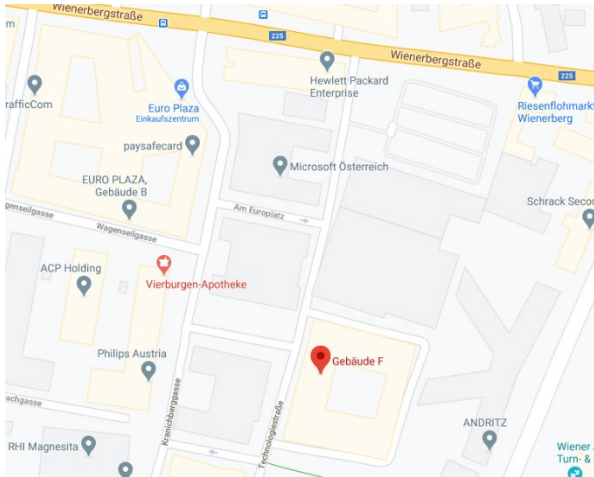

Adresse

Turner & Townsend GmbH
Euro Plaza 3, Technologiestr. 5
4. Stock
1120 Wien

Sie finden uns im **Gebäude F** über dem in großen Lettern „SONY“ steht.

Im Innenhof halten Sie sich bitte an den **linken Eingang!**

Mit öffentlichen Verkehrsmitteln:

Bus

15A, 7A: Haltestelle Meidling Hauptstraße
7B: Haltestelle Wienerberg City

U-Bahn

U6: Haltestelle Philadelphiabrücke

S-Bahn

S1, S2, S3, S4, S60: Haltestelle Meidling Bahnhof