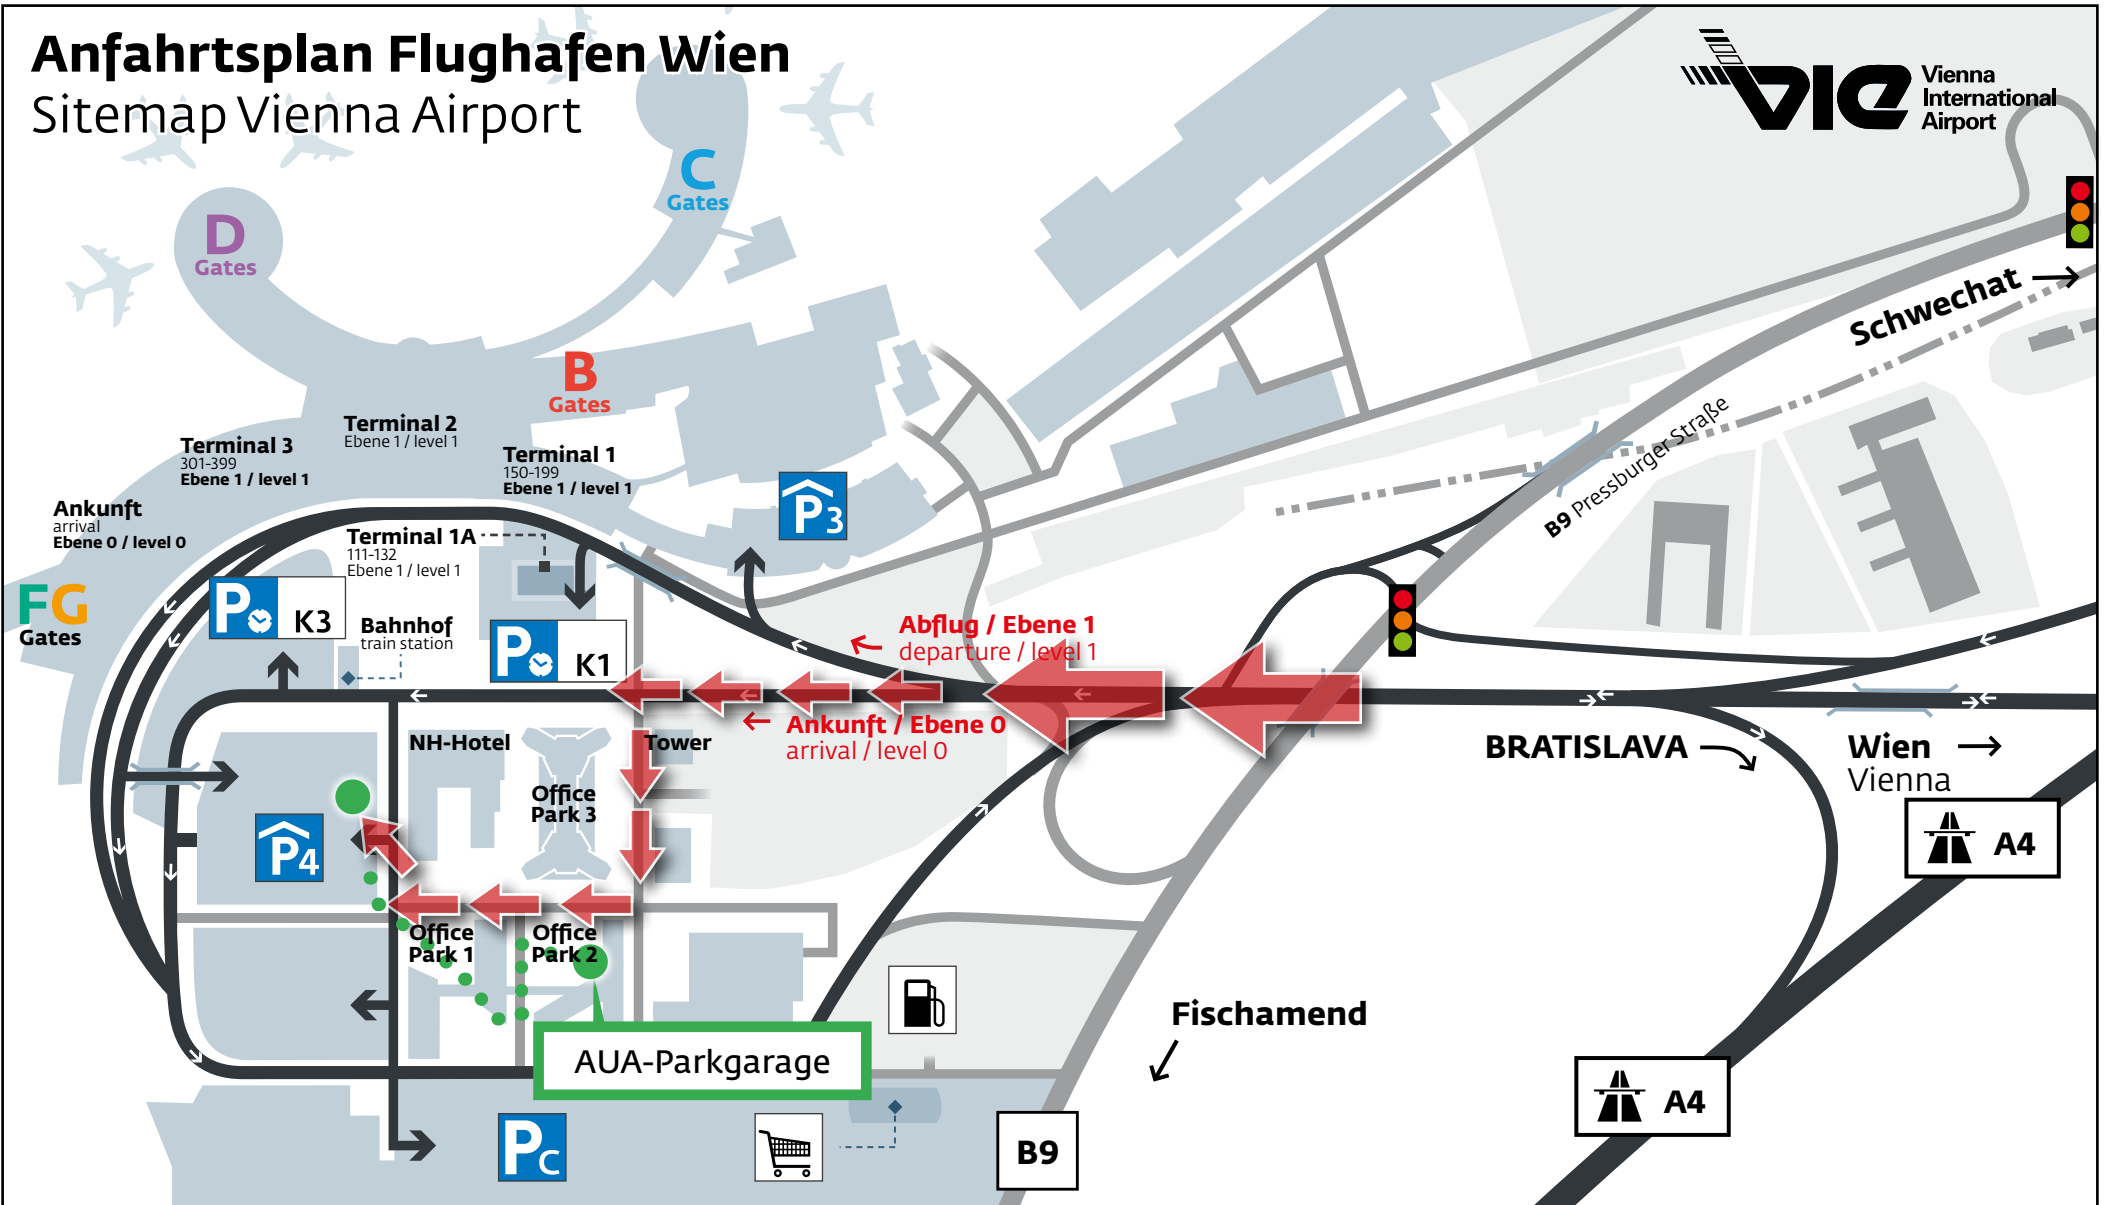

Anfahrtsplan Flughafen Wien

Sitemap Vienna Airport

P Parkplatz
parking lot

P Kurzparkplatz
short-term parking

Supermarkt
supermarket

P Parkhaus
parking garage

Einfahrt Parkmöglichkeit
car park entrances

von A4 kommend (Parkmöglichkeit
AUA-Parkgarage und Parkhaus 4)

Fußweg Parkhaus 4, bzw. AUA-Parkgarage
zum Office Park 1